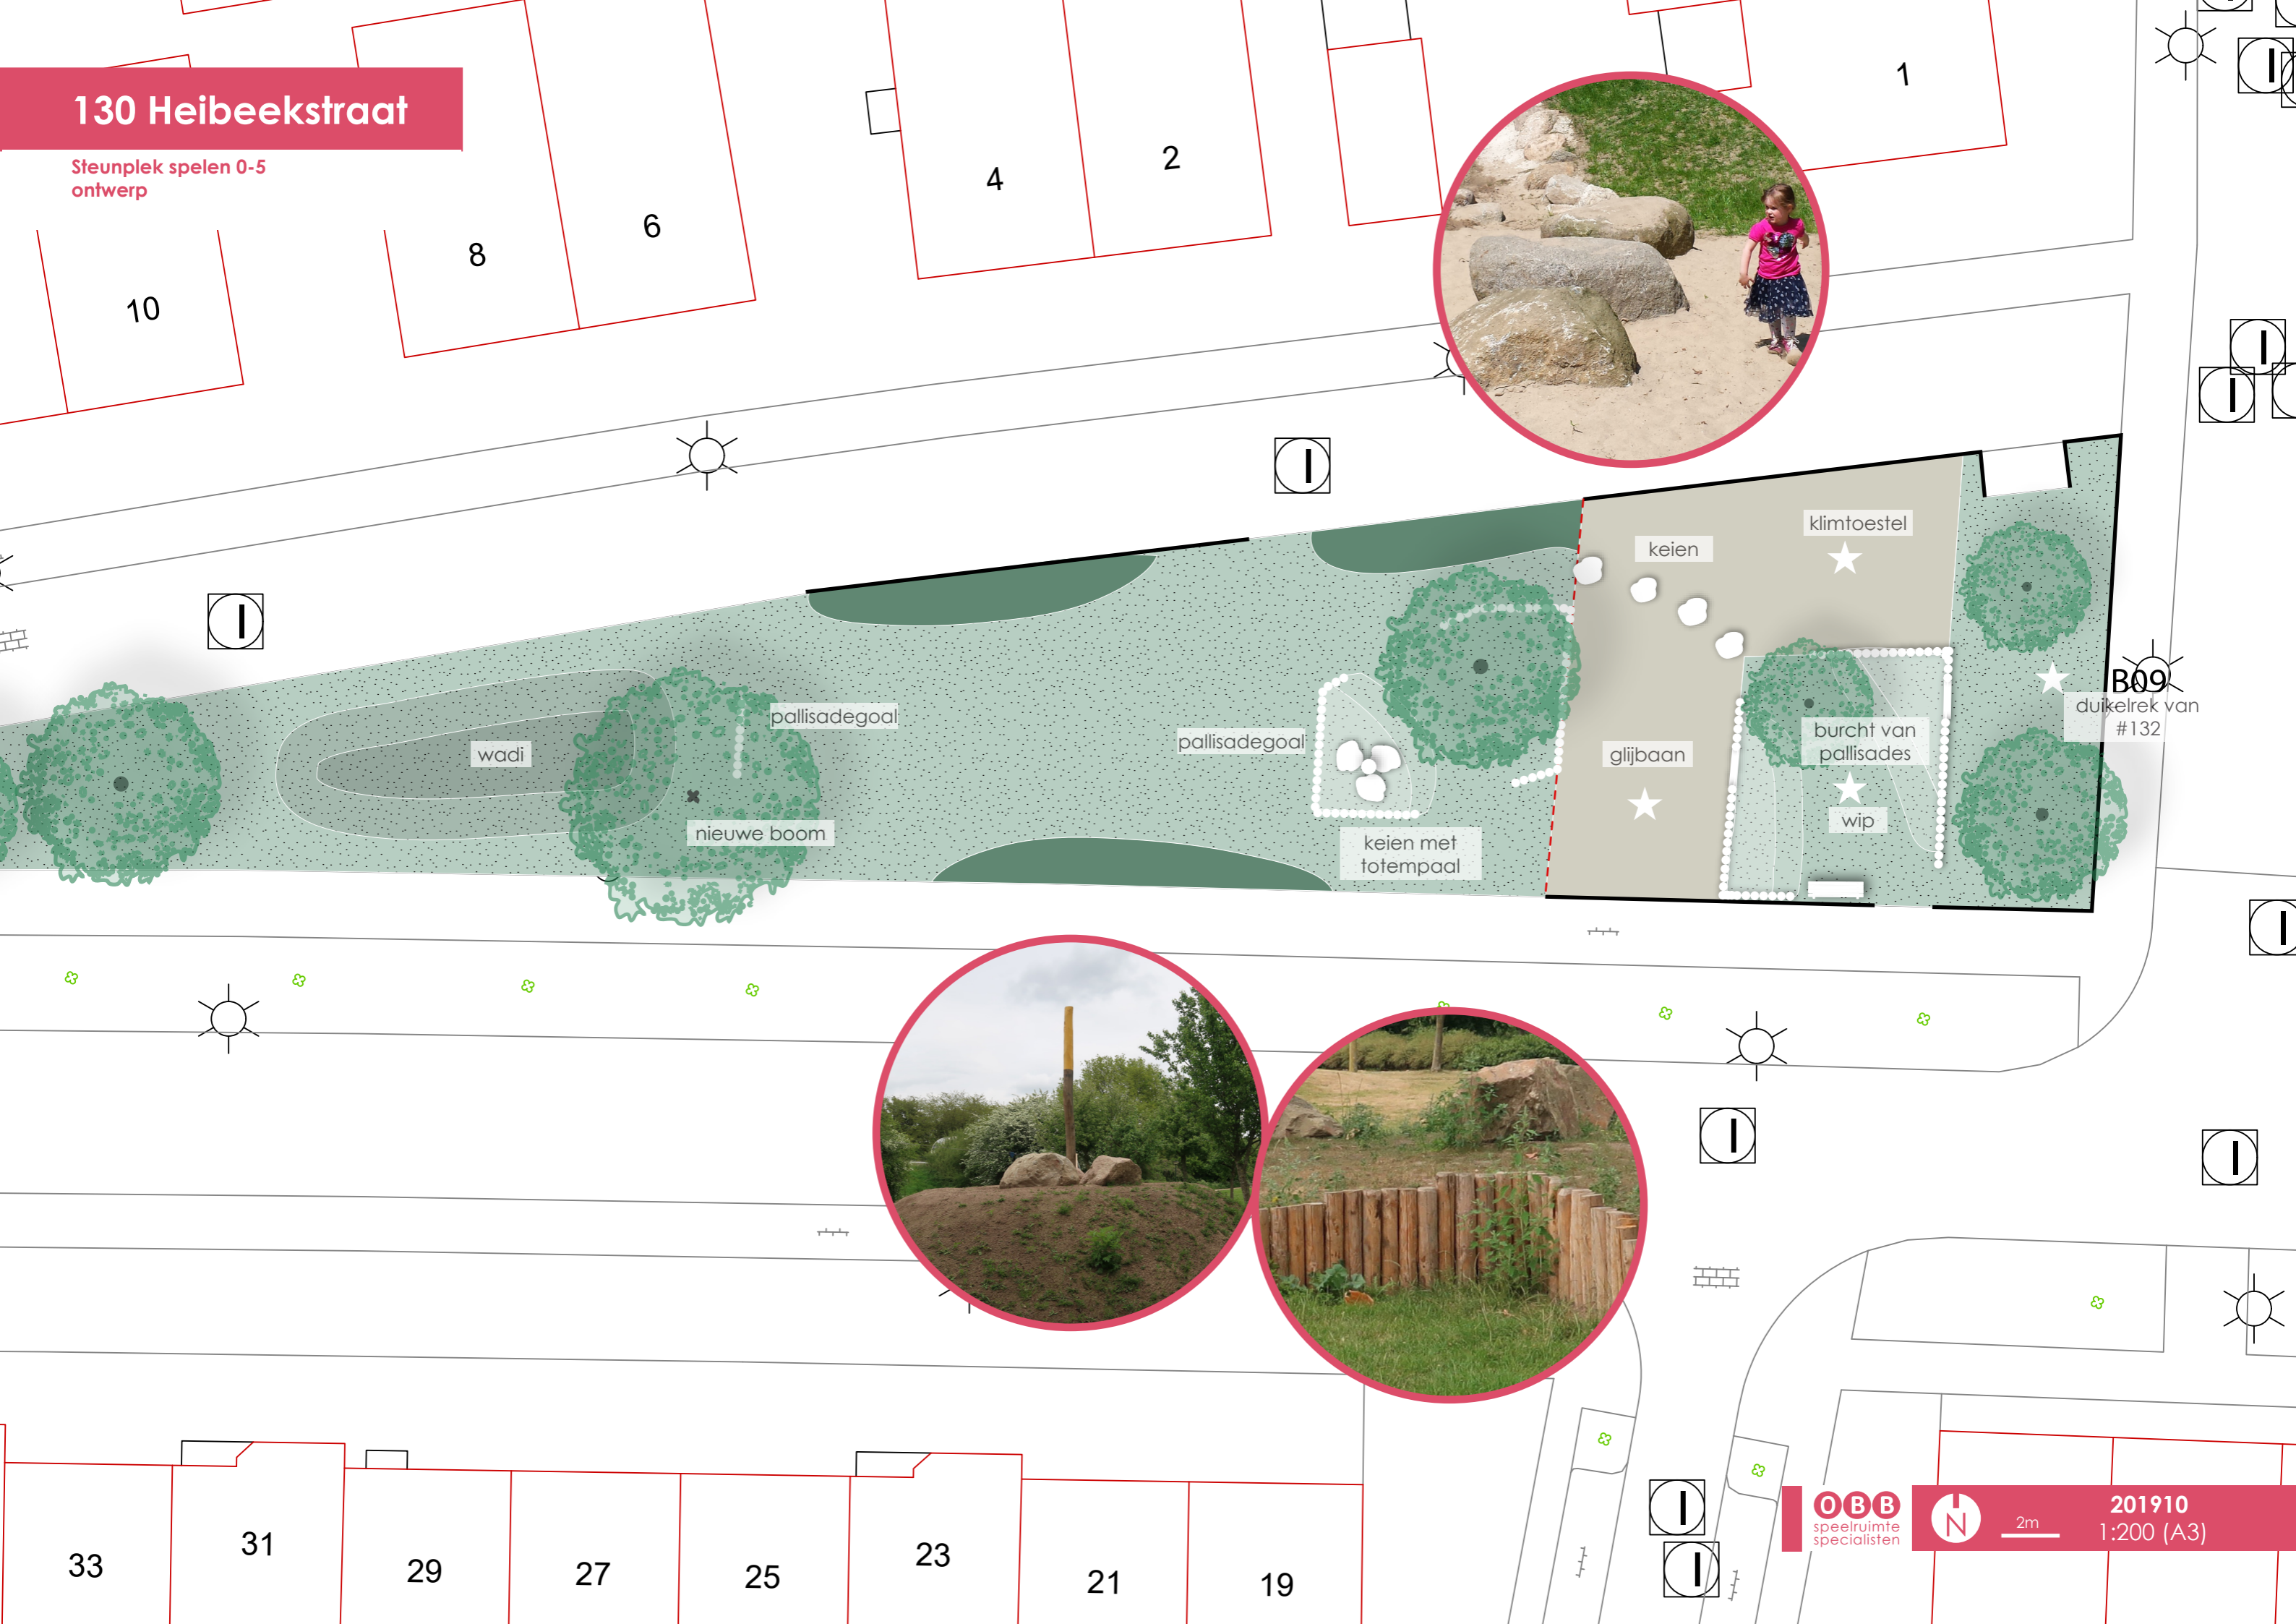

130 Heibekstraat

Steunplek spelen 0-5 ontwerp

B09
duikelrek van
#132

OBB
speelruimte
specialisten

2m

201910
1:200 (A3)